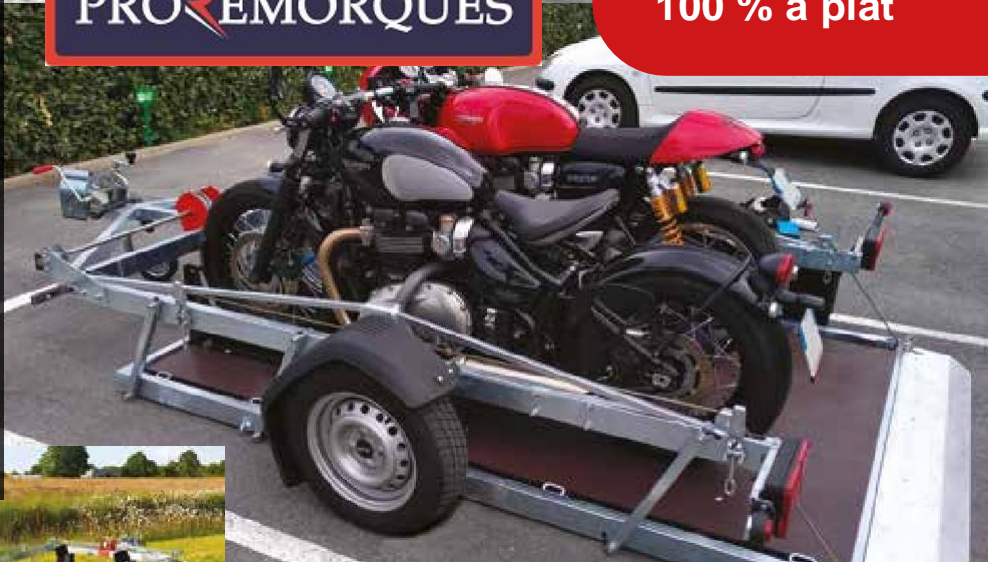

PROREMORQUES

Chargement au sol
100 % à plat

Chargement et déchargement
attelé ou non attelé